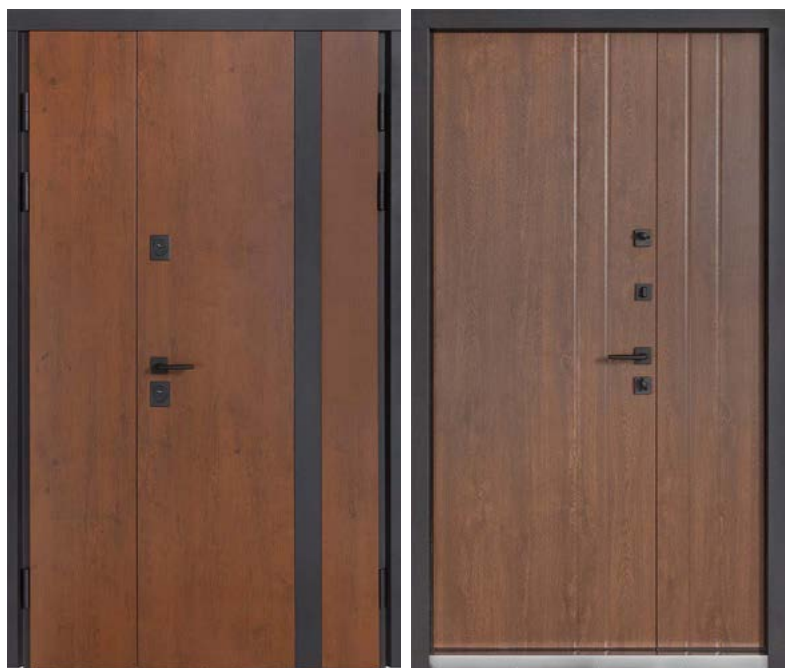

ТЕРМО ХАУС (1200мм) Kale вуличний тип

МОДЕЛЬ 710 / 265

Дуб бронза /
Вулична Горіх
натуральний

Артикул 0102

Роздрібна вартість:

37 300 грн