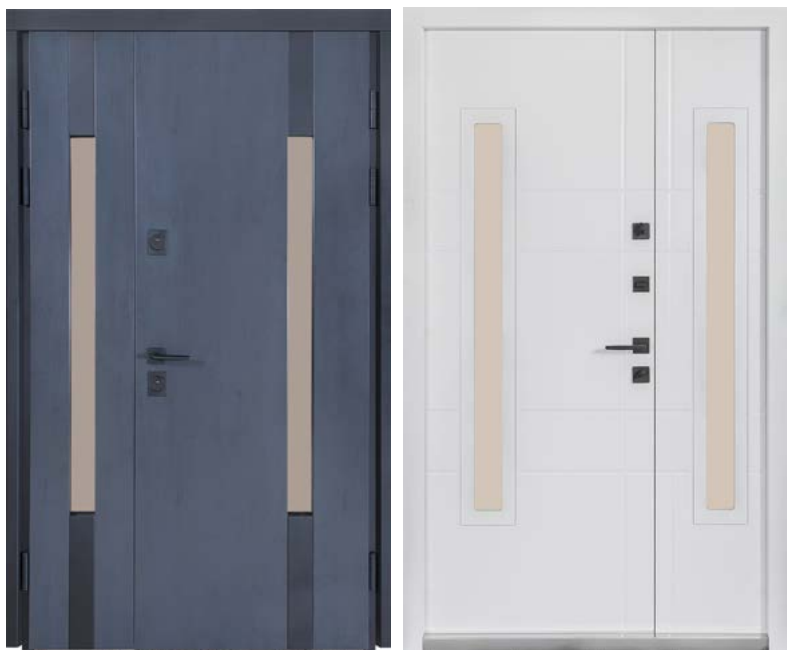

ТЕРМО ХАУС (1200мм) Kale вуличний тип

МОДЕЛЬ 706 / 431

Темний Антрацит /
Вулична Білий
атласний

Артикул 0060

Роздрібна вартість:
43 900 грн

ГАРАНТІЯ НА ДВЕРІ 5 РОКІВ

Дверний короб	
Дверний короб	Гнутий профіль 100 мм (Термо)
Розміри блоків, мм	2050*1200
Вага дверей, кг	139
Товщина металу дверного короба, мм	1,2
Посилені отвори для замкових ригелів, мм	1,2
Теплоізоляція	Мінеральна вата, коркове дерево
Регульований пристрій прижиму дверного полотна	Securemme (Італія)
Нержавіючий поріг	Так
Колір каркасу	Metalic Black / Metalic Black - чорна, Metalic Black / Metalic White - чорна / біла
Дверне полотно	
Товщина дверного полотна, мм	95
Ребра жорсткості, од.	11
Товщина профіля металу на полотні, мм	1,2
Сталевий лист, мм	1,2
Захисні металеві кармани для замків, мм	1,2
Петля конусна (d-24/120мм), од.	3
Протизнімні ригел(14мм), од.	3
Зовнішнє оздоблення полотна	Сендвіч панель - лист металу товщиною сталі 0,8мм у поєднанні з екструдованим пінополістиролом товщиною 20мм. Інноваційне покриття - цинкогрунт від корозії, захисна фарба від ультрафіолету, нанесення структури дерева.
Внутрішнє оздоблення полотна	Вологостійкий МДФ 16мм, плівка ПВХ Winshield (Ізраїль)
Склопакет основне полотно	Двухкамерний, енергозберігаючий та тонований, розмір светового проема 1233*88 мм
Листва металева ширина, мм	бокова листва 52 мм, верхня листва 71 мм, монолітна з дверним коробом
Металевий фарбований торець	так, в колір зовнішньої накладки
Теплоізоляція	Базальтова вата щільність 45 кг/м. куб, фольгований утеплювач
Євроущільнювач (контур), од.	2
Замки та фурнітура	
Верхній замок	KALE 257 під циліндр (Туреччина)
Нижній замок	KALE 252 під циліндр (Туреччина)
Цилиндровий механізм	(Туреччина) 5 ключів, розмір 50*30 під шток, система тандем
Нічний засув	Securemme (Італія)
Вічко	Ні
Форма фурнітури	Квадратна / чорна шагреня
Ручка	Smart квадрат чорна шагреня