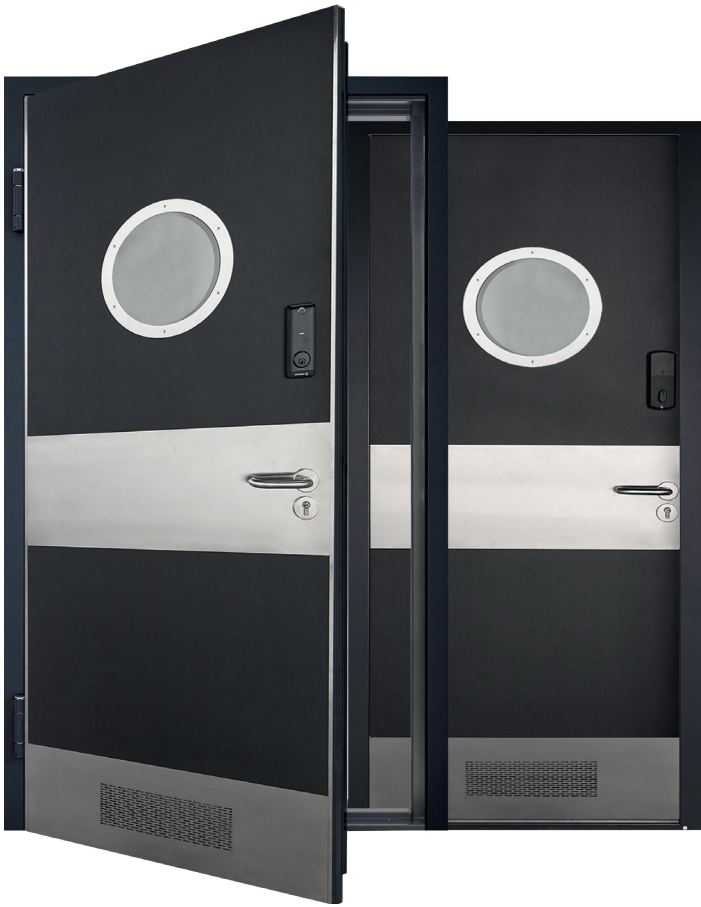

КОМЕРЦІЙНІ ДВЕРІ CAMPUS