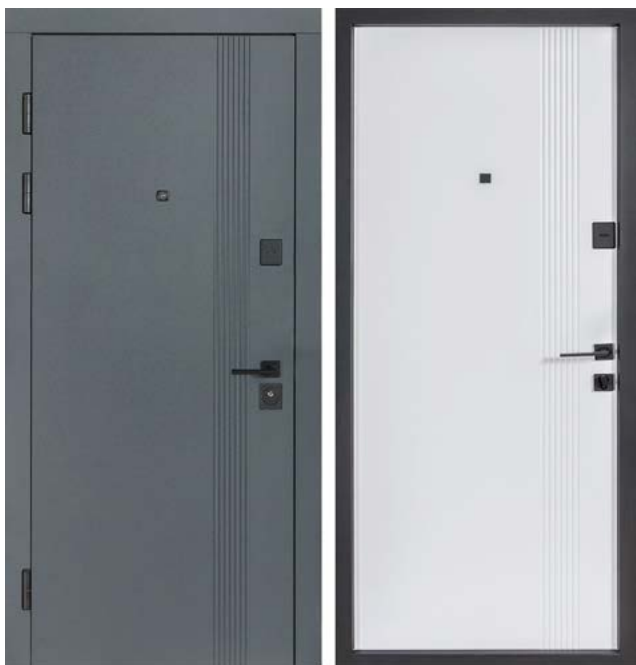

### МОДЕЛЬ 172

Антрацит /  
Біла шагрень

Артикул 0050

Роздрібна вартість:

**13 600 грн**

**ГАРАНТІЯ НА ДВЕРІ 25 РОКІВ**  
**ГАРАНТІЯ НА ЗАМКИ 5 РОКІВ**

Дверний короб	
Дверний короб	Гнутий профіль 85 мм
Розміри блоків, мм	2040*840*940
Вага дверей, кг	62 / 70
Товщина металу дверного коробу, мм	1,2
Посилені отвори для замкових ригелів, мм	Пластикові заглушки під ригеля замків
Теплоізоляція	Ні
Регульований пристрій прижиму дверного полотна	Securemme (Італія)
Колір каркасу	Metallic Black - Чорний
Дверне полотно	
Товщина дверного полотна, мм	72
Ребра жорсткості, од.	4
Товщина профіля металу на полотні, мм	1,2
Сталевий лист, мм	0,8
Захисні металеві кармани для замків, мм	Ні
Петля конусна (d-24/120мм), од.	3
Протизнімні ригелі (14мм), од.	3
Декоративне оздоблення, плита МДФ, мм	10 / 10
Товщина МДФ лиштви, мм	16 / ширина 80 - прихований монтаж
Ламінований торець полотна.	Так
Теплоізоляція.	Мінеральна вата
Євроущільнювач (контур), од.	2
Замки і фурнітура	
Верхній замок	Аріко, Україна (сувальдний)
Нижній замок	Аріко, Україна (під серцевину)
Циліндровий механізм	30*50 ключ / тумблер чорний матовий (Туреччина)
Вічко	Securemme (Італія)
Форма фурнітури	Квадратна, чорна шагрень
Ручка	Smart-A, чорна шагрень