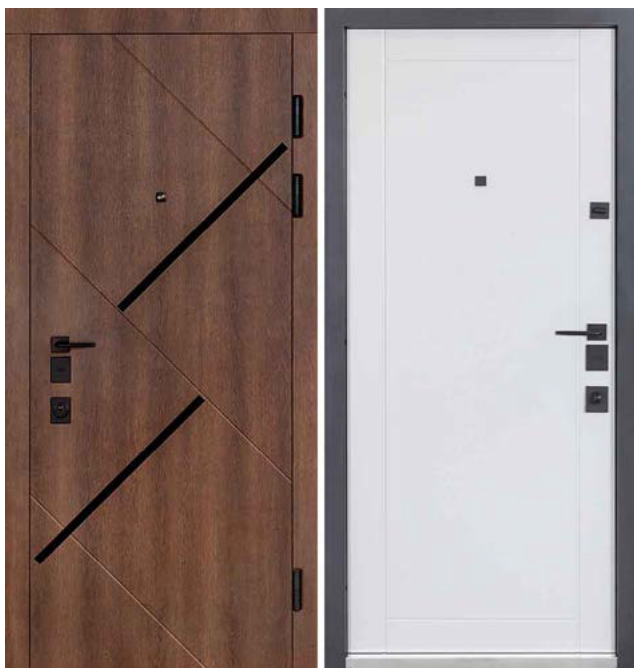

ОЛІМП (квадро) Mottura КВАРТИРНИЙ ТИП

МОДЕЛЬ 571 / 238

Дрімвуд темний /
Олово супермат

Артикул 0083

Роздрібна вартість:
29 700 грн