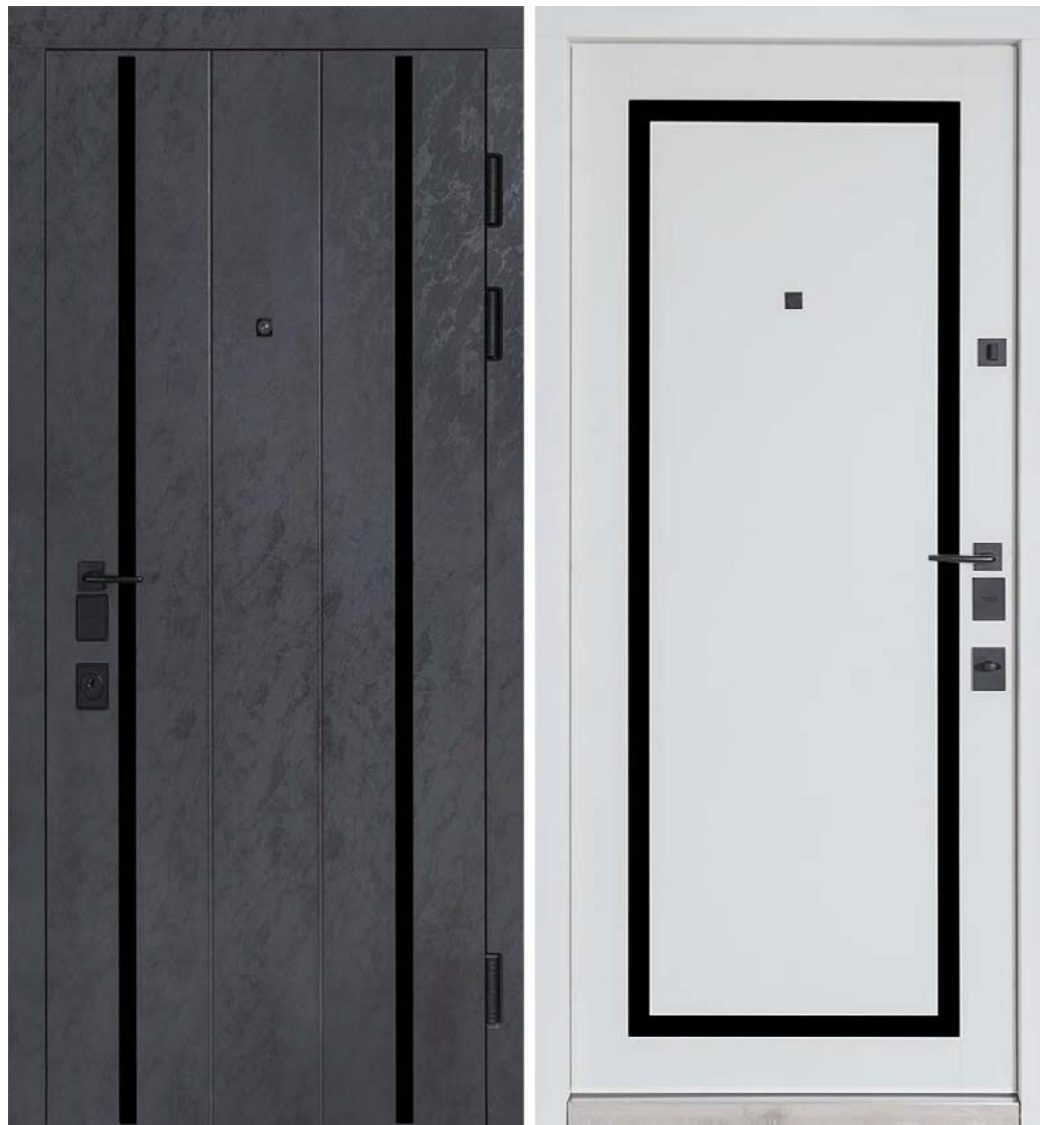

ТЕРМО ОЛІМП (квадро) Mottura КВАРТИРНИЙ ТИП МОДЕЛЬ 575 / 568

Оксид чорний / Білий матовий

Артикул 0084

Роздрібна вартість: **31 500 грн**

ГАРАНТІЯ НА ДВЕРІ 25 РОКІВ
ГАРАНТІЯ НА ЗАМКИ 5 РОКІВ

Дверний короб	
Дверний короб	Гнутий профіль 110 мм (Термо)
Розміри блоків, мм	2050*850*950
Вага дверей, кг	112 / 122
Товщина металу дверного коробу, мм	1,5
Посилені отвори для замкових ригелів, мм	1,5
Теплоізоляція	Мінеральна вата, коркове дерево
Регульований пристрій прижиму дверного полотна	Securemme (Італія)
Нержавіючий поріг	Так
Колір каркасу	Metalic Black / Metalic White - чорна / біла
Дверне полотно	
Товщина дверного полотна, мм	105
Ребра жорсткості, од.	6
Товщина профіля металу на полотні, мм	1,5
Сталевий лист, мм	1,4
Захисні металеві кармани для замків, мм	1,2
Петля конусна з підшипником (d-27/120мм), од.	3
Протизнімні ригелі (14мм), од.	3
Декоративне оздоблення, плита МДФ, мм	16 / 16
Товщина МДФ листви, мм	22 / ширина 80 - прихований монтаж
Ламінований торець полотна.	Так
Теплоізоляція.	Мінеральна вата, фольгований утеплювач
Євроущільнювач (контур), од.	3
Замки і фурнітура	
Верхній замок	Девіаторна система вгору і вниз
Нижній замок	моноблок Mottura 54.797 (Італія)
Циліндровий механізм	Securemme K-2 (Італія) розмір 50*30 під шток
Нічний засув	Securemme (Італія)
Вічко	Securemme (Італія)
Форма фурнітури	Квадратна / чорна
Ручка	Smart квадро чорна