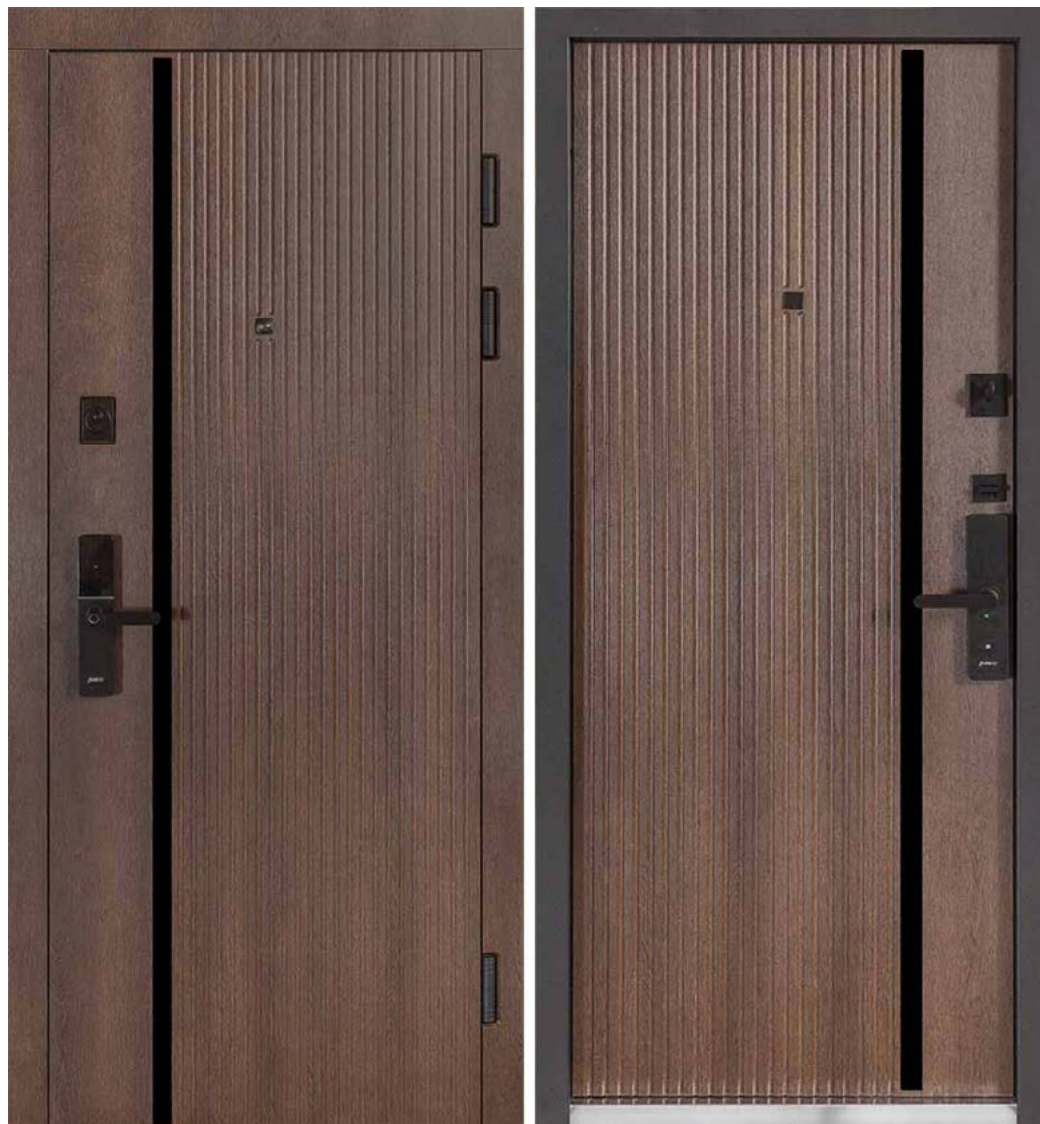

ТАНДЕМ ЕЛЕКТРО (квадро) Kale

КВАРТИРНИЙ ТИП

МОДЕЛЬ 566

Дрімвуд темний (Кале)

Артикул 0087

Роздрібна вартість: **30 600 грн**

ГАРАНТІЯ НА ДВЕРІ 25 РОКІВ
ГАРАНТІЯ НА ЗАМКИ 3 РОКИ

Дверний короб	
Дверний короб	Гнутий профіль 110 мм
Розміри блоків, мм	2050*850*950
Вага дверей, кг	98 / 102
Товщина металу дверного коробу, мм	1,2
Посилені отвори для замкових ригелів, мм	1,2
Теплоізоляція	Мінеральна вата
Регульований пристрій прижиму дверного полотна	Securemme (Італія)
Нержавіючий поріг	Так
Колір каркасу	Metalic Black - чорна
Дверне полотно	
Товщина дверного полотна, мм	105
Ребра жорсткості, од.	6
Товщина профіля металу на полотні, мм	1,2
Сталевий лист, мм	1
Захисні металеві кармани для замків, мм	1,2
Петля конусна з підшипником (d-27/120мм), од.	3
Протизнімні ригелі (14мм), од.	3
Декоративне оздоблення, плита МДФ, мм	16 / 16
Товщина МДФ лиштви, мм	22 / ширина 80 - прихований монтаж
Ламінований торець полотна.	Так
Теплоізоляція.	Мінеральна вата, фольгований утеплювач
Євроущільнювач (контур), од.	3
Замки і фурнітура	
Верхній замок	KALE 257 під циліндр (Туреччина)
Нижній замок	Корпус замка PES Monoblok (аналог) KALE 252
Циліндровий механізм	Туреччина 5 ключів, розмір 50x30 під шток
Нічний засув	Securemme (Італія)
Вічко	Securemme (Італія)
Форма фурнітури	Квадратна / чорна
Ручка	Смарт-ручка PES MOPS