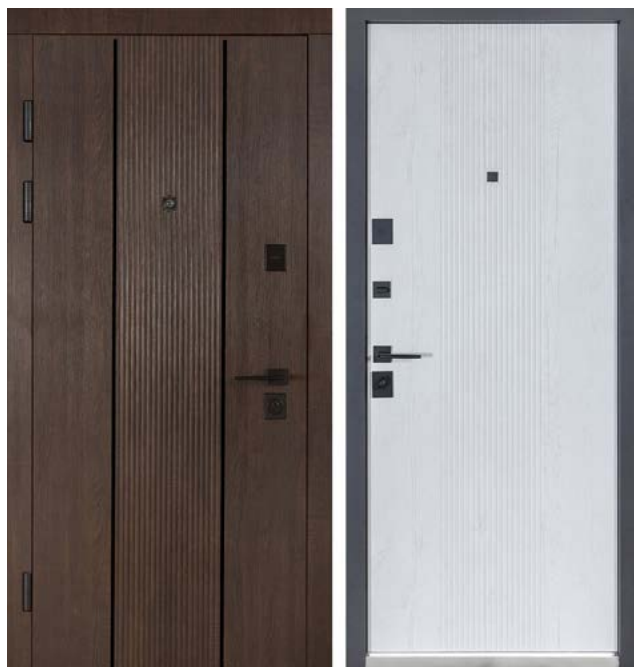

### МОДЕЛЬ 547 / 251

Дуб дорато темний /  
Рустик авиньон блан

Артикул 0004

Роздрібна вартість:

**21 600 грн**

**ГАРАНТІЯ НА ДВЕРІ 25 РОКІВ**  
**ГАРАНТІЯ НА ЗАМКИ 5 РОКІВ**

Дверний короб	
Дверний короб	Гнучий профіль 110 мм
Розміри блоків, мм	2050*850*950
Вага дверей, кг	98 / 102
Товщина металу дверного коробу, мм	1,2
Посилені отвори для замкових ригелів, мм	1,2
Теплоізоляція	Мінеральна вата
Регульований пристрій прижиму дверного полотна	Securemme (Італія)
Нержавіючий поріг	Так
Колір каркасу	Metalic Black - чорна
Дверне полотно	
Товщина дверного полотна, мм	105
Ребра жорсткості, од.	6
Товщина профіля металу на полотні, мм	1,2
Сталевий лист, мм	1
Захисні металеві кармани для замків, мм	1,2
Петля конусна з підшипником (d-27/120мм), од.	3
Протизнімні ригелі (14мм), од.	3
Декоративне оздоблення, плита МДФ, мм	16 / 16
Товщина МДФ листви, мм	22 / ширина 80 - прихований монтаж
Ламінований торець полотна.	Так
Теплоізоляція.	Мінеральна вата, фальгований утеплювач
Євроущільнювач (контур), од.	3
Замки і фурнітура	
Верхній замок	KALE 257 сувальдний (Туреччина)
Нижній замок	KALE 252 під циліндр (Туреччина)
Циліндровий механізм	розмір 50*30 шток (Туреччина)
Нічний засув	Securemme (Італія)
Вічко	Securemme (Італія)
Форма фурнітури	Квадратна / чорна
Ручка	Smart квадро чорна
Додатковий комплект фурнітури матовий хром за доплату +1500 грн	